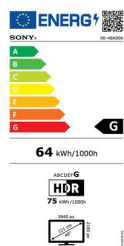

Energieeffizienzklasse

Energieklasse:
Bildschirmgröße (diagonal gemessen):
Stromverbrauch (Betriebsmodus/Standard):
Jährlicher Energieverbrauch:
Stromverbrauch (Standby):
Auflösung:

Zusätzliches Zubehör