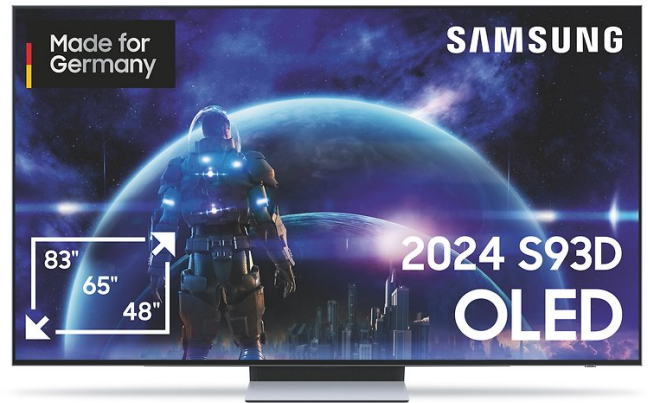

48" OLED 4K S93D

EAN 8806095564920
GQ48S93DAEXZG

Highlight Features

- Mit OLED HDR+ spektakuläre Kontraste und beeindruckende Details genießen
- Neural Quantum 4K AI Gen2 Prozessor sorgt mit KI und 20 neuronalen Netzwerken für ein atemberaubendes Seherlebnis
- Multidimensionales Sounderlebnis durch Dolby Atmos® und virtueller 3D-Surround-Sound mit OTS Lite
- Dank Antireflexbeschichtung und ultraweitem Betrachtungswinkel ein gleichbleibend detailreiches Bild
- Samsung Smart Hub & Gaming Hub vereinen alle deine Lieblings-Smart-TV- und Gaming-Apps an einem Ort

Best Match Soundbar(s)

- HW-S810GD/ZG
- HW-S710GD/ZG

Verfügbar ab: 01/05/2024 00:00:00

UVP: 1.899 €

Technische Daten

48" OLED 4K S93D

SAMSUNG

Artikelinformationen