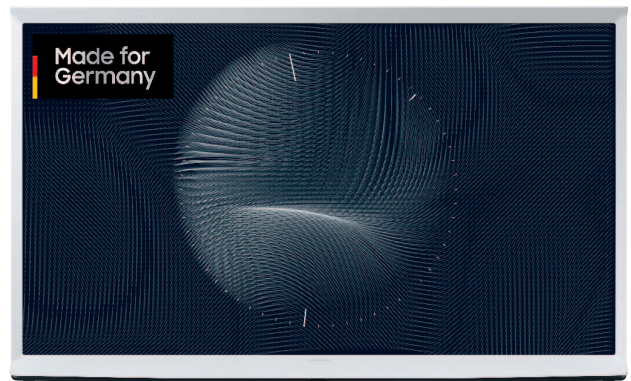

# Samsung Lifestyle GQ43LS01BA

43 Zoll (108 cm) Bildschirmdiagonale  
EAN 8806094293517  
2022 The Serif 43" LS01B

## Kerneigenschaften:

- Quantum HDR
- Bestes Upscaling dank Quantum Prozessor 4k
- Mattes Display
- Smart Remote (Weiß)
- Object Tracking Sound Lite

## Besondere Eigenschaften:

- Serif Design by Bouroullec
- Ambient Mode
- AI Upscaling 4K
- Adaptive Picture & Sound
- NFC integriert (Nahfeldkommunikation)

Vorgängermodell: GQ43LS01TAUXZG

Verfügbar ab: März 2022 | UVP: 1.199 €

## Design

- TV-Design: Serif Design
- Formfaktor: Slim look
- Front-Farbe: Cloud White
- Standfuß: Metal Floor Stand
- Standfuß-Farbe: Black