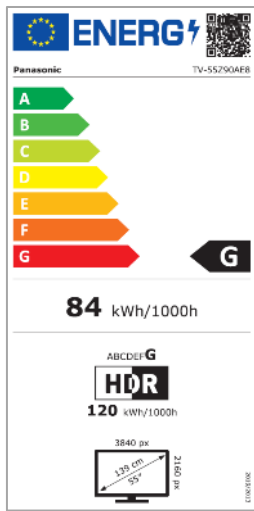

48"/42" Z90A

Die kompakten 48" und 42" Modelle sind mit einem hochwertigen, zentralen Metallfuß ausgestattet.