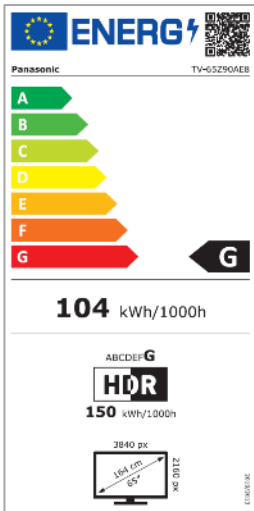

48"/42" Z90A

Die kompakten 48" und 42" Modelle sind mit einem hochwertigen, zentralen Metallfuß ausgestattet.