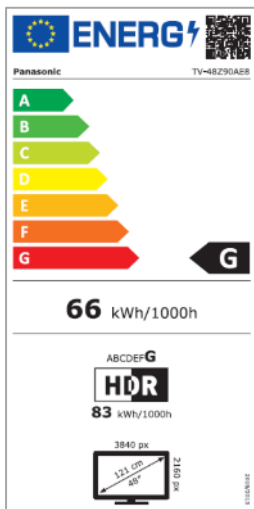

¹ Funktionen und Spezifikationen können ohne vorherige Ankündigung geändert werden. Für die smarten Funktionen ist eine Internetverbindung erforderlich.

² Alle Modelle: Die HDR-Unterstützung erhöht nicht die Spitzenhelligkeit des TV-Panels.

Full HD- und HD-Modelle: Nicht 4K HDR Signale über HDMI zu senden, hängt vollständig vom Wiedergabegerät ab. Die meisten 4K Blu-ray Discs™ erfordern HDCP2.2 für das Abspielen von HDR auf dem Fernsehgerät, während der HDMI-Eingang dieses Fernsehgeräts nur HDCP1.4 unterstützt. Dementsprechend können nicht alle HDR-Inhalte auf dem Fernseher wiedergegeben werden.

³ Amazon, Alexa ist in bestimmten Sprachen und Ländern nicht verfügbar. Erfordert eine Internetverbindung. Es können Abonnements für Dienste erforderlich sein. Amazon, Fire, Alexa und alle zugehörigen Logos sind Marken von Amazon.com, Inc. oder seinen Tochtergesellschaften.

⁴ Apple, Apple Home, AirPlay und HomeKit sind Marken von Apple Inc. und in den USA und anderen Ländern und Regionen eingetragen. Um AirPlay und HomeKit zu verwenden, wird die neueste Version von iOS, iPadOS oder macOS empfohlen.

⁵ Dateiformate, die von Ihrem Netzwerkservers (DLNA-kompatibler Server) nicht unterstützt werden, können nicht wiedergegeben werden.

⁶ ©2022 Advanced Micro Devices, Inc. Alle Rechte vorbehalten. AMD, das AMD Arrow Logo, FreeSync und Kombinationen davon sind Marken von Advanced Micro Devices, Inc.

⁷ ©2021 NVIDIA, das NVIDIA-Logo und NVIDIA G-SYNC sind Marken und/oder eingetragene Marken der NVIDIA Corporation in den USA und anderen Ländern.

⁸ Wenn das Passwort des registrierten Geräts oder Benutzers einem Dritten bekannt ist, besteht die Gefahr von unbefugtem Zugriff. Bewahren Sie Ihr Passwort sicher auf. Panasonic übernimmt keine Garantie für die unbefugten Zugriffe. Um das Risiko des Abhörens, unbefugter Zugriffe und des Hackens zu vermeiden, sollten Sie die richtigen Sicherheitseinstellungen (Verschlüsselungseinstellungen) vornehmen.

⁹ HID-kompatible Tastaturen (Human Interface Device Profile) sind verfügbar. A2DP-kompatible Audiogeräte (Advanced Audio Distribution Profile) sind verfügbar. Bluetooth® Wortkennzeichen und -Logos sind Eigentum der Bluetooth® SIG, Inc. und die Verwendung solcher Zeichen durch die Panasonic Corporation lizenziert ist.

¹⁰ Bei der Bluetooth® Audioausgabe ist es möglich, dass der Ton nicht mit den Bildern auf dem Bildschirm synchronisiert (d. h. verzögert) wird. Dies ist kein Defekt des Fernsehgeräts oder des Geräts. Die Verzögerungszeit hängt vom Bluetooth® Gerät ab.

¹¹ Die Begriffe HDMI, HDMI High-Definition Multimedia Interface und das HDMI-Logo sind Marken oder eingetragene Marken von HDMI Licensing Administrator, Inc.

¹² Diese Funktion erfordert eine USB-Festplatte oder ein Flash-Laufwerk mit einer Kapazität von mindestens 160 GB.

¹³ Basierend auf der (EU) 2019/2021 Übergangsbemessungsmethode.