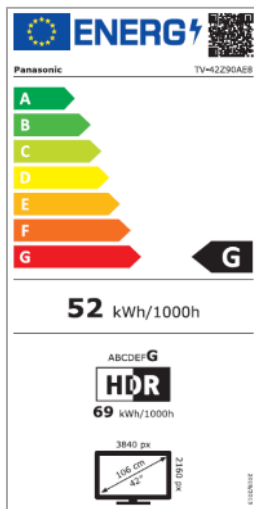

¹ Funktionen und Spezifikationen können ohne vorherige Ankündigung geändert werden. Für die smarten Funktionen ist eine Internetverbindung erforderlich.

² Alle Modelle: Die HDR-Unterstützung erhöht nicht die Spitzenhelligkeit des TV-Panels.

Full HD- und HD-Modelle: Nicht 4K HDR Signale über HDMI zu senden, hängt vollständig vom Wiedergabegerät ab. Die meisten 4K Blu-ray Discs™ erfordern HDCP2.2 für das Abspielen von HDR auf dem Fernsehgerät, während der HDMI-Eingang dieses Fernsehgeräts nur HDCP1.4 unterstützt. Dementsprechend können nicht alle HDR-Inhalte auf dem Fernseher wiedergegeben werden.

³ Amazon, Alexa ist in bestimmten Sprachen und Ländern nicht verfügbar. Erfordert eine Internetverbindung. Es können Abonnements für Dienste erforderlich sein. Amazon, Fire, Alexa und alle zugehörigen Logos sind Marken von Amazon.com, Inc. oder seinen Tochtergesellschaften.

⁴ Apple, Apple Home, AirPlay und HomeKit sind Marken von Apple Inc. und in den USA und anderen Ländern und Regionen eingetragen. Um AirPlay und HomeKit zu verwenden, wird die neueste Version von iOS, iPadOS oder macOS empfohlen.

⁵ Dateiformate, die von Ihrem Netzwerkservers (DLNA-kompatibler Server) nicht unterstützt werden, können nicht wiedergegeben werden.

⁶ ©2022 Advanced Micro Devices, Inc. Alle Rechte vorbehalten. AMD, das AMD Arrow Logo, FreeSync und Kombinationen davon sind Marken von Advanced Micro Devices, Inc.

⁷ ©2021 NVIDIA, das NVIDIA-Logo und NVIDIA G-SYNC sind Marken und/oder eingetragene Marken der NVIDIA Corporation in den USA und anderen Ländern.

⁸ Wenn das Passwort des registrierten Geräts oder Benutzers einem Dritten bekannt ist, besteht die Gefahr von unbefugtem Zugriff. Bewahren Sie Ihr Passwort sicher auf. Panasonic übernimmt keine Garantie für die unbefugten Zugriffe. Um das Risiko des Abhörens, unbefugter Zugriffe und des Hackens zu vermeiden, sollten Sie die richtigen Sicherheitseinstellungen (Verschlüsselungseinstellungen) vornehmen.

⁹ HID-kompatible Tastaturen (Human Interface Device Profile) sind verfügbar. A2DP-kompatible Audiogeräte (Advanced Audio Distribution Profile) sind verfügbar. Bluetooth® Wortkennzeichen und -Logos sind Eigentum der Bluetooth® SIG, Inc. und die Verwendung solcher Zeichen durch die Panasonic Corporation lizenziert ist.

¹⁰ Bei der Bluetooth® Audioausgabe ist es möglich, dass der Ton nicht mit den Bildern auf dem Bildschirm synchronisiert (d. h. verzögert) wird. Dies ist kein Defekt des Fernsehgeräts oder des Geräts. Die Verzögerungszeit hängt vom Bluetooth® Gerät ab.

¹¹ Die Begriffe HDMI, HDMI High-Definition Multimedia Interface und das HDMI-Logo sind Marken oder eingetragene Marken von HDMI Licensing Administrator, Inc.

¹² Diese Funktion erfordert eine USB-Festplatte oder ein Flash-Laufwerk mit einer Kapazität von mindestens 160 GB.

¹³ Basierend auf der (EU) 2019/2021 Übergangsbemessungsmethode.